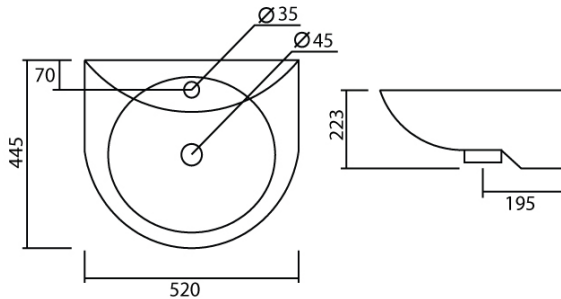

MARVEL TECHNOLOGY CO.,LTD. บริษัท มาร์เวล เทคโนโลยี จำกัด
Inspiration & innovation for future bathroom

MATERIAL APPROVAL

Description	Basin
Model	MC223
Brand	MARVEL

MODEL : MC223
(mm.)

Product Specification

Material	Ceramic
Colour	White
Installation	Wall Hung
Warranty	1 Year
Standard	TIS 791-2544

113/77-78 ซ.ติวานนท์ 14
ถ.ติวานนท์ อ.เมือง จ.นนทบุรี 11000
www.marvelcompany.com

113/77-78 Soi Tiwanon 14, Tiwanon Rd.,
Muang, Nonthaburi 11000
www.marveltechnology.co.th