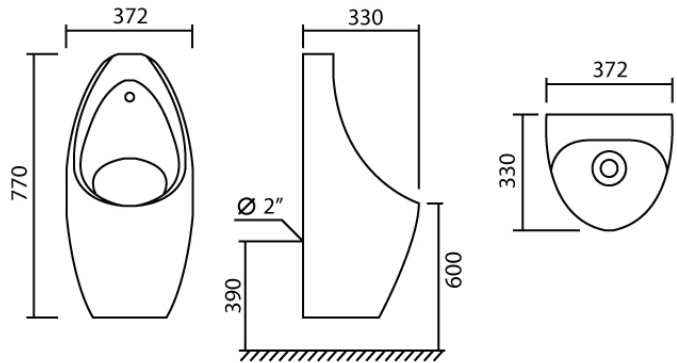

MARVEL TECHNOLOGY CO.,LTD. บริษัท มาร์เวล เทคโนโลยี จำกัด
Inspiration & innovation for future bathroom

MATERIAL APPROVAL

Description	Urinal
Model	MU5208B
Brand	MARVEL

MODEL : MU5208B
(mm.)

Product Specification

Material	Ceramic
Colour	White
Install Type	Wall Hung
Inlet/Outlet	Back inlet / P-Trap Rough-in 390 mm.
Warranty	1 Year
Standard	ISO9001:2015 / CE / UL

8,10 ซอยติวานนท์ 14 ต.ตลาดขวัญ
จ.เมืองนนทบุรี จ.นนทบุรี 11000
www.marvelcompany.com