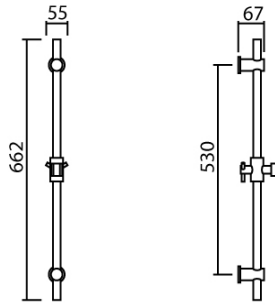

MARVEL TECHNOLOGY CO.,LTD. บริษัท มาร์เวล เทคโนโลยี จำกัด
Inspiration & innovation for future bathroom

MATERIAL APPROVAL

Description Shower Rod
Model MPL-02
Brand MARVEL

MODEL : MPL-02
(mm.)

Product Specification